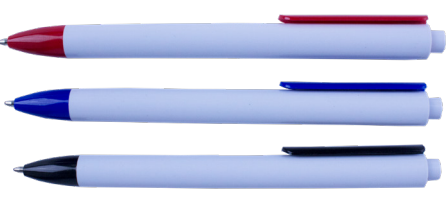

Pix plastic cu mecanism,corp alb, mina X20 si accesorii colorate No. 2558

- Corp din plastic alb
- Retractable
- Clip de prindere
- Mina : X20, interschimbabila
- Mod ambalare 12buc/cutie

EVO-2558   EVOoffice

Culoare accesorii	Culoarea scrierii
Ab Ne Ro	Ab