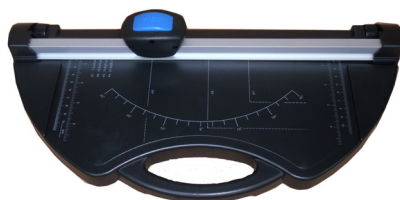

Trimmer 10 coli TR480

- Trimmer Model Nr.TR480
- Modalitate taiere: normal, tip biguit, tip valuri
- Capacitate maxima de taiere: 10coli A4
- Lungime taiere: max 310mm
- Dimensiuni echipament: 390*120*62mm

TR480

EVOoffice