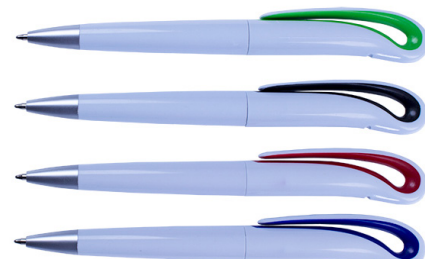

Pix plastic cu mecanism, corp rubbered si mina X20 No. 2668

- Corp rubberd color
- Retractable
- Clip de prindere
- Mina : X20, interschimbabila
- Mod ambalare 50buc/cutie

EVO-2668	EVOoffice
Culoare corp Ne Po Ab	Culoarea scrierii Ab

Pix plastic cu mecanism, accesorii metalice si mina X20 No. 2488

- Corp din plastic color
- Retractable
- Clip de prindere
- Mina : X20, interschimbabila
- Pretabil pentru personalizare
- Mod ambalare 50buc/cutie

EVO-2488	EVOoffice
Culoare corp Al Ab Ne Ro Ve Ga	Culoarea scrierii Ab

Pix plastic cu mecanism, corp alb si accesorii color, mina tip parker, No. 2375

- Corp din plastic
- Retractable
- Clip de prindere
- Mina : Parker, interschimbabila
- Pretabil pentru personalizare
- Mod ambalare 50buc/cutie

EVO-2375	EVOoffice
Culoare accesorii Ab Ro Ve Ne	Culoarea scrierii Ab