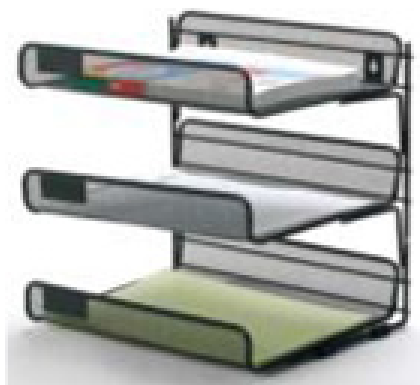

**Suport metalic orizontal documente
de perete 3 buc/set(tavite)**

- Confectionat din material tip plasa

EG5E09   Blank

Culori disponibile

Ne