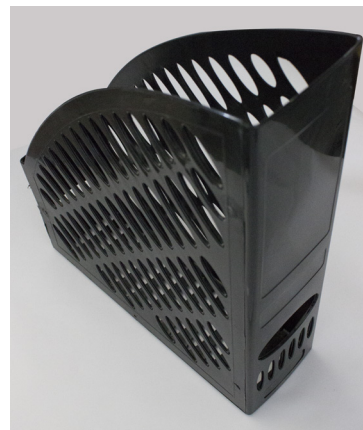

●●●●● Suportii verticali pentru documente

Suport carton color vertical documente A4, pliabil, 10cm

- Confectionat din carton color
- Pliabil
- Grosime cotor : 10 cm

EG5B03   Blank

Culori disponibile

Ab Ne

Suport plastic vertical documente transparent pentru birou sau perete, 3 compartimente A4

- •

EV5B05   EVOoffice

Suport plastic vertical documente EVOoffice Economic Line

- Confectionat din plastic
- Format :A4
- Ideal pentru reviste,dosare,cataloage, pliante

EV5B02NE   EVOoffice

Culori disponibile

Ne