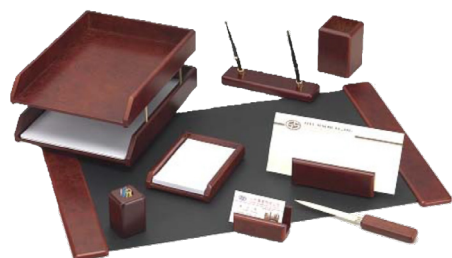

Set birou 9 piese,(culoare lemn cires)

- Perfect pentru cei care doresc sa aduca un plus de eleganta si rafinament mediului in care lucreaza,
- Culoare : lemn cires
- Compus din 9 piese : mapa birou (66.5x43.5cm),suport stand 2 pixuri, suport notes,suport carti vizita, suport pixuri, suport corespondenta, cutit pentru corespondenta, suport agrfe, tavita dubla pentru documente

EV3N04 EVOoffice