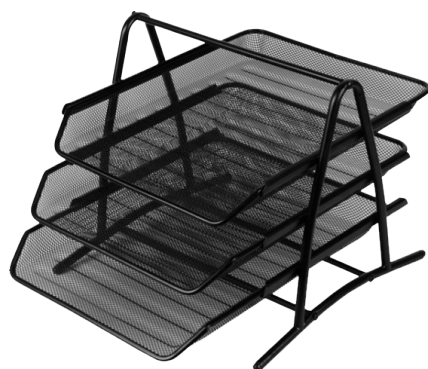

Suport metalic orizontal documente 3 buc/set (tavite)

- Confectionat din material tip plasa

EG5E08   Blank

Culori disponibile

Ne Gr