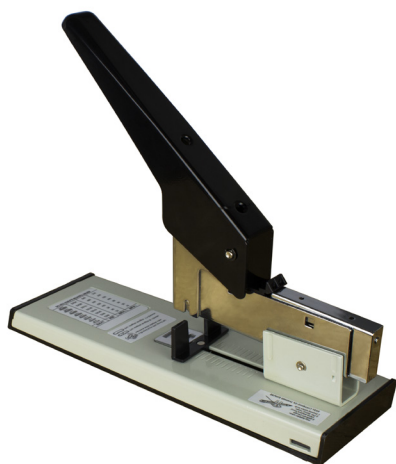

EV2A06 EVOOffice

Culori disponibile

Al

Capsator metlic mare 24/6-24/8, 50 coli EVOOffice

- Confectionat din metal, baza fiind dublata cu plastic pentru a preveni deteloriarea obiectelor de mobilier
- Permite atat capsarea inchisa cat si cea deschisa (tip cui)
- Capacitate de capsare 50 pagini
- Capse utilizate: 24/6,24/8
- Adancime de patrundere in pagina 90mm

EV2A13 EVOOffice

Culori disponibile

Ab Ne Ro

Capsator metalic profesional 23/6-23/13 ,100coli EVOOffice

- Confectionat din metal
- Permite capsare inchisa cat si cea deschisa
- Capacitate de capsare 100pagini
- Capse utilizate 23/6-23/13.In functie de dimensiunea capselor folosite poate capsarea un anumit numar de pagini
- Adancime de patrundere in pagina 60mm
- Prevazut cu sistem de ghidaj pentru reglarea adancimii de capsare

EV2A08 EVOOffice

Culori disponibile

Ne

Capsator metalic profesional 23/6-23/24 240 coli EVOoffice

- Confectionat din metal
- Permite capsare inchisa cat si cea deschisa
- Capacitate de capsare 240pagini
- Capse utilizate 23/6-23/24
- In functie de dimensiunea capselor folosite poate capsa un anumit numar de pagini
- Adancime de capsare :maxim 60mm
- Prevazut cu sistem de ghidaj pentru reglarea adancimii de capsare

EV2A09 EVOoffice

Culori disponibile

Capsator metalic tip cleste 24/6 25 coli EVOoffice

- Capsatorul tip cleste ofera o capsare usoara acesta putand fi depozitat pe verticala pentru un plus de spatiu
- Permite capsarea inchisa
- Capacitate de capsare 25 pagini
- Capse utilizate :24/6
- Adancime de patrundere in pagina:40mm