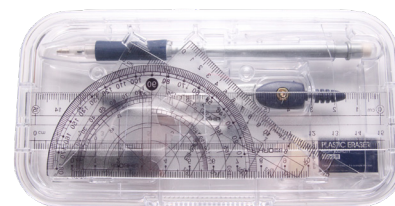

Trusa geometrie 8 piese, cutie plastic Aihao 7702

- Trusa contine : rigla 15c m, echer 10cm*45°, echer 10cm*60° , raportor, compas metal, creion mecanic , mina creion mecanic , ascutiroare , radiera
- Ambalare : cutie metal

AH7702   Aihao