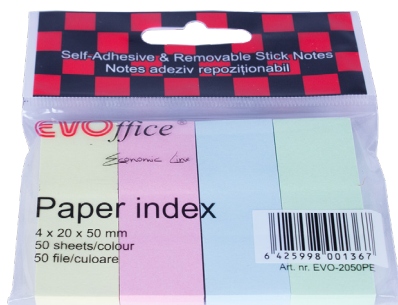

Stick index hartie 76x13 mm 4 culori pastel x 50 file

- Dimensiune : 76x13 mm
- Nr file : 50 file/ culoare
- Confectionat din hartie

A1610   Blank

Culori disponibile
4 culori pastel

Stick index hartie 20x50 mm, 4 culori pastel x 50 file EVOoffice

- Dimensiune : 20x50 mm
- Nr file : 50 file/ culoare
- Confectionat din hartie

EVO-2050PE   EVOoffice

Culori disponibile
4 culori pastel

Stick index hartie 20x50 mm, 4 culori pastel x 50 file pe suport carton EVOoffice

- Dimensiune : 20x50 mm
- Nr file : 50 file/ culoare
- Prevazut cu suport din carton
- Confectionat din hartie

EV6D08   EVOoffice

Culori disponibile
4 culori pastel