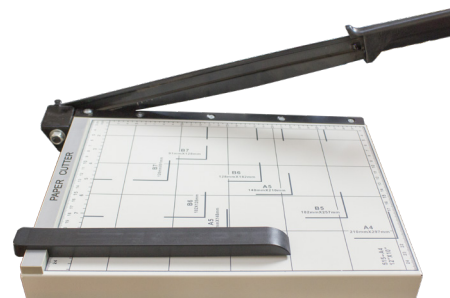

TR480

EVOoffice

Ghilotina cu parghie 305*254 mm, A4 10 coli EVOoffice

- Dimensiune:305*254mm
- Format A4
- Capacitate :10 coli

EV12D03

EVOoffice

Ghilotina cu parghie 381x305 mm, B4 15 coli EVOoffice

- Dimensiune:381*305mm
- Format B4
- Capacitate :15 coli