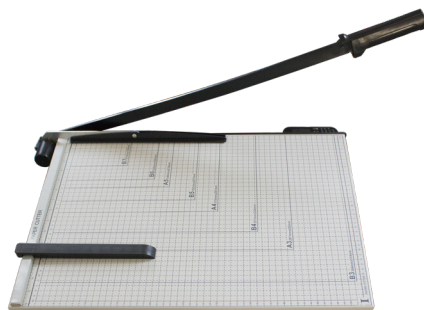

Ghilotina cu parghie 457*381mm,A3 15 coli No. 8012

- Model :No. 8012
- Dimensiune:457*381mm
- Format :A3
- Capacitate :15 coli

EV8012

EVOoffice

Ghilotina cu parghie 534x407mm, B3 15 coli No. 8011

- Model :No. 8011
- Dimensiune :534*407mm
- Format :B3
- Capacitate :15 coli

EV8011

EVOoffice