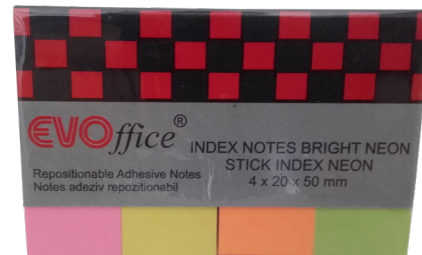

Stick index hartie 76x13 mm 4 culori pastel x 50 file

- Dimensiune : 76x13 mm
- Nr file : 50 file/ culoare
- Confectionat din hartie

A1610   Blank

Culori disponibile
4 culori pastel

Stick index hartie 20x50 mm, 4 culori pastel x 50 file EVOoffice

- Dimensiune : 20x50 mm
- Nr file : 50 file/ culoare
- Confectionat din hartie

EVO-2050PE   EVOoffice

Culori disponibile
4 culori pastel

Stick index hartie 20x50 mm, 4 culori pastel x 50 file pe suport carton EVOoffice

- Dimensiune : 20x50 mm
- Nr file : 50 file/ culoare
- Prevazut cu suport din carton
- Confectionat din hartie

EV6D08   EVOoffice

Culori disponibile
4 culori pastel