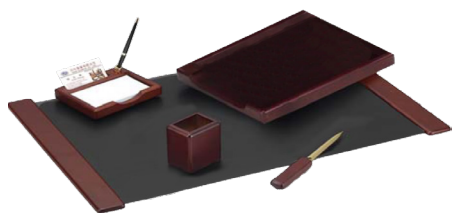

Set birou 5 piese,(culoare lemn mahon)

- Perfect pentru cei care doresc sa aduca un plus de eleganta si rafinament mediului in care lucreaza,
- Culoare : mahon
- Compus din 5 piese: mapa birou (66.5x43.5cm), suport notes, suport pixuri, cutit pentru corespondenta, suport documente

EV3N01 EVOoffice