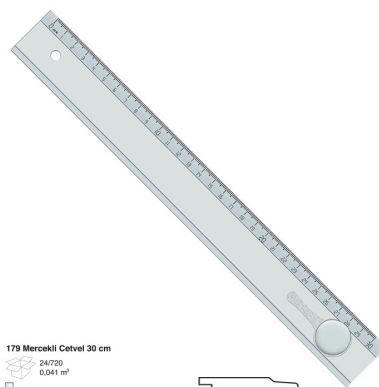

EG3L04

Blank

179 Mercetii Cetvel 30 cm
24720
0,041 mm

Rigla plastic transparent cu maner 30 cm Ark

- Confectionata din plastic transparent
- Prevazuta cu maner pentru o mai buna fixare si precizie
- Gradatie: cm
- Lungime:30cm