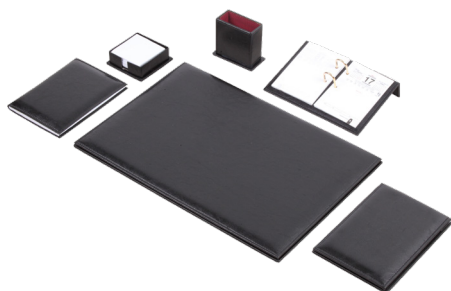

Set birou 7 piese imitatie piele, culoare maro/negru

- Perfect pentru cei care doresc sa aduca un plus de eleganta si rafinament mediului in care lucreaza,
- Culoare : maro/negru
- Compus din 7 piese : mapa birou(35x50 cm), suport pixuri, suport notes, agenda A5, agenda telefonica, calendar, tavita documente

903-S7P-1M/N EVOoffice