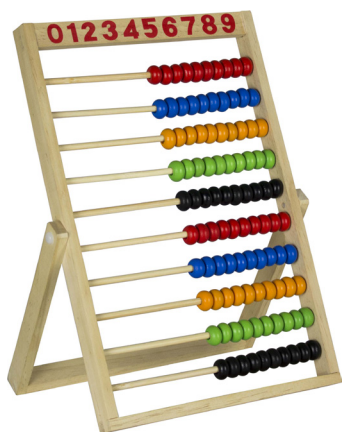

● ● ● ● ● Articole scolare si educative din lemn

Numaratoare din lemn natur 30*22, 5cm, 100 bile mari

- Confectionata din lemn
- Dimensiune :30*22,5cm
- Nr bile :100 bile mari

EG10G29   Blank