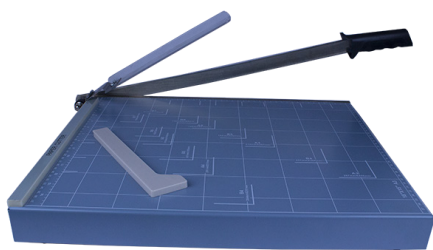

- Model :No. 8011
- Dimensiune :534*407mm
- Format :B3
- Capacitate :15 coli

EV8011

EVOoffice

Ghilotina cu parghie 457*381 mm, A3 15 coli Willgo

- Dimensiune :457*381mm
- Format :A3
- Capacitate :15 coli
- Semiprofesionala:poate taia tesaturi,servetele, material PVC