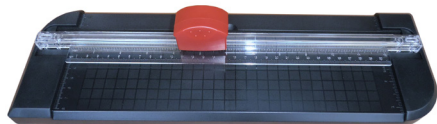

Trimmer 8 coli TR420

- Trimmer Model Nr.TR420
- Modalitate taiere: normal, tip biguit, tip valuri
- Capacitate maxima de taiere: 8 coli A4
- Lungime taiere: max 310mm
- Dimensiuni echipament: 390*120*62mm

TR420

EVOoffice